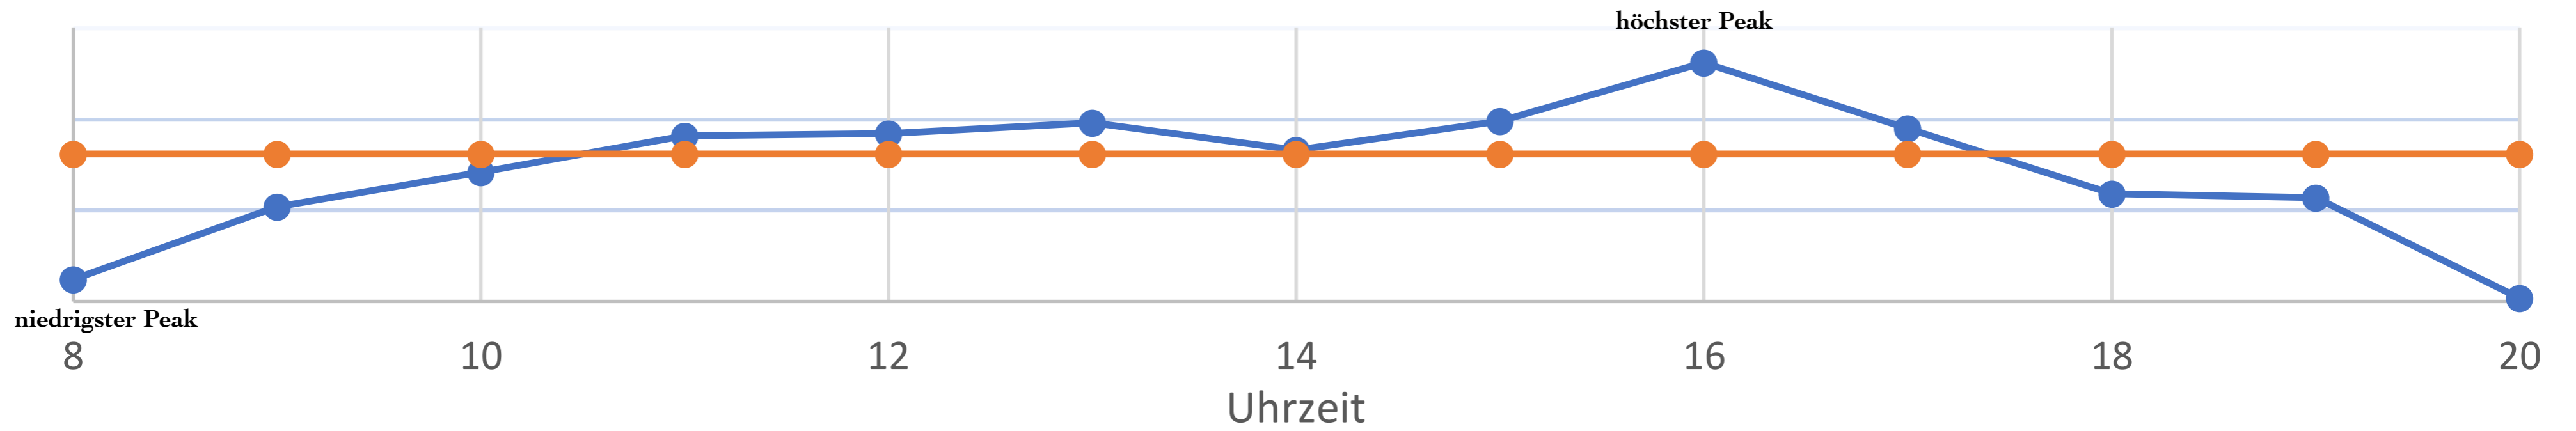

# Welche Einkaufszeit passt für Ihren persönlichen Einkauf am besten?

## Frequenzbericht Kaiserdamm

Montag

Dienstag

Mittwoch

Donnerstag

Freitag

Samstag